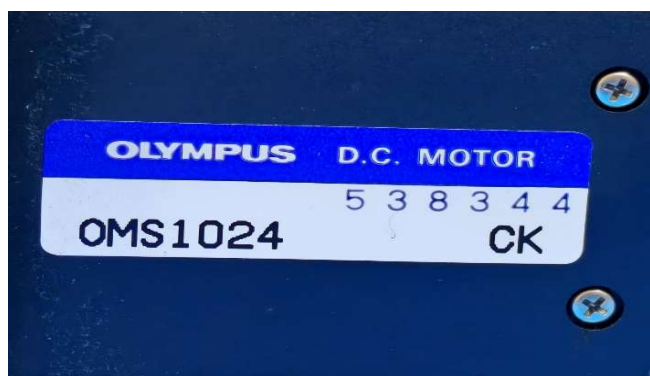

1. 品名	DC Motor+Gear Head
廠牌	Olympus
型式	OMS524+GA152
在庫	1 pc
放置場所	K-1-3

2. 品名	DC Motor+Gear Head
廠牌	Olympus
型式	OMS1024+GB50
在庫	2 pcs
放置場所	K-1-3

3. 品名	DC Motor+Gear Head
廠牌	Olympus
型式	OMS1024+GB150
在庫	2 pcs
放置場所	K-1-3

4. 品名	DC Motor
廠牌	Tsugawa
型式	TM-60B-0790
在庫	1 pc
放置場所	K-1-3

DC-MOTOR			
TYPE:TM-60B-0790			
DC90V	トルク	2.6kgf-cm	
67W	時間	1min	
数	2500rpm		
番号	HD- 004693		