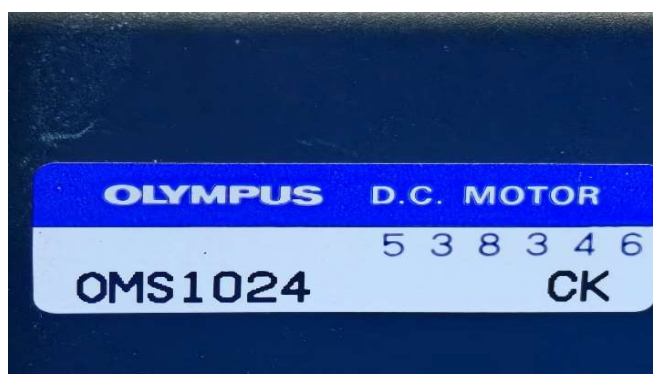

1. 品名	DC Motor+Gear Head
廠牌	Olympus
型式	OMS524+GA152
在庫	1 pc
放置場所	K-1-3

2. 品名	DC Motor+Gear Head
廠牌	Olympus
型式	OMS1024+GB50
在庫	2 pcs
放置場所	K-1-3

3. 品名	DC Motor+Gear Head
廠牌	Olympus
型式	OMS1024+GB150
在庫	2 pcs
放置場所	K-1-3

4. 品名	DC Motor
廠牌	Tsugawa
型式	TM-60B-0790
在庫	1 pc
放置場所	K-1-3

DC-MOTOR			
TYPE:TM-60B-0790			
DC90V	トルク	2.6kgf-cm	
67W	時間	1min	
数	2500rpm		
番号	HD- 004693		