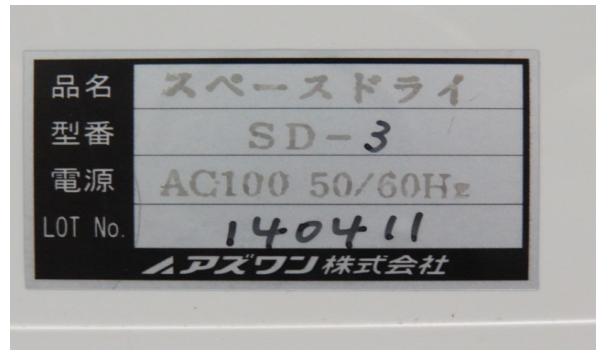

1.

廠牌	AS ONE
型式	SD-3
尺寸(內部)	W300 * D300 * H440mm
尺寸(外部)	W310 * D359 * H450mm
供應電源	AC100V 50/60HZ 3W
濕度控制範圍	25%RH
在庫	已售出

2.

廠牌	Iuchi
型式	ファン式
尺寸(外部)	W370 * D450 * H600
供應電源	AC100V
在庫	1 pc

3.

廠牌	Takigen
型式	
尺寸(外部)	W880 * D730 * H1650
尺寸(內部)	W700 * D1120 * H500
在庫	已售出

4.

廠牌	クラナミ
型式	10362
尺寸(外部)	W1250 * D880 * H1860
尺寸(內部)	W1200 * D600 * H1000
供應電源	AC100V 5A 0-3kw
在庫	已售出

5.

廠牌	東京カソード
型式	D-10
尺寸(外部)	W1110 * D510 * H1920
尺寸(內部)	W400 * D740 * H400
供應電源	AC100V 1φ 50/60Hz MAX 15A
在庫	已售出