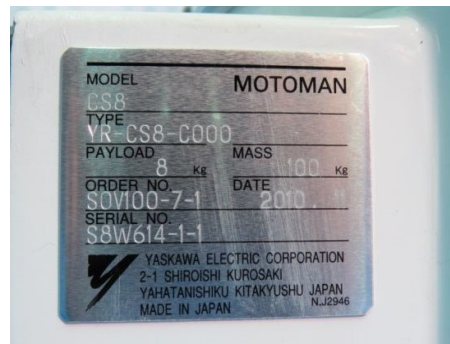

亞斯華科技有限公司

<http://askindex.com.tw>

Taiwan Technology
ASK INDEX

品名	Motoman
廠牌	Yaskawa
本體型號	YR-CS8-C000
本體S/N	S8W614-1-1, S8W597-1-1 S8W614-1-2, S8W596-1-1
控制箱1型號	YASNAC MRC II S, ERCR-CS8-NA00
控制箱1 S/N	RSW614-2-2, S8W595-2-2, S8W595-2-3, S8W614-2-1
數量	4 Sets(其中1Set本體高度較高)

本體

控制箱1

控制箱2

配件