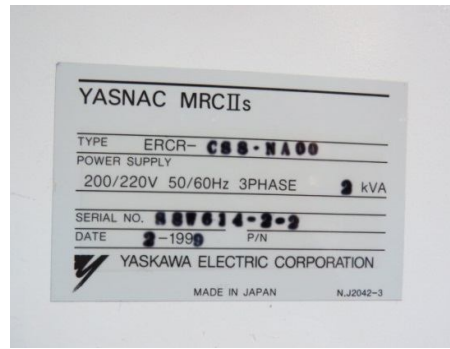

亞斯華科技有限公司

<http://askindex.com.tw>

Taiwan Technology
ASK INDEX

品名	Motoman
廠牌	Yaskawa
本體型號	YR-CS8-C000
本體S/N	S8W614-1-1, S8W597-1-1 S8W614-1-2, S8W596-1-1
控制箱1型號	YASNAC MRC II S, ERCR-CS8-NA00
控制箱1 S/N	RSW614-2-2, S8W595-2-2, S8W595-2-3, S8W614-2-1
數量	4 Sets(其中1Set本體高度較高)

本體

控制箱1

控制箱2

配件