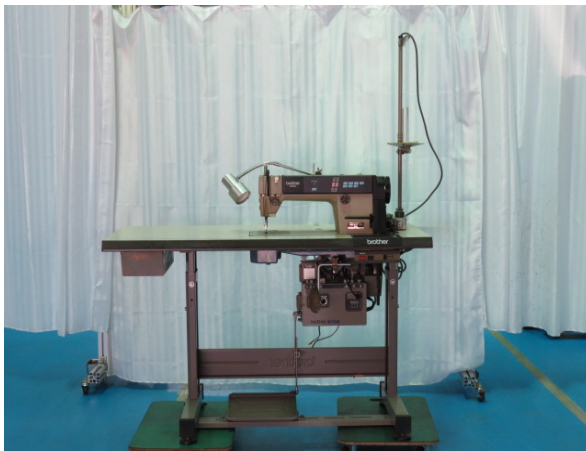

1. 品名	工業用縫紉機
	Single Needle Straight Stitcher
廠牌	Brother
型式	DB2-B737-313, Mark II
數量	1 台

2. 品名	工業用縫紉機
	lockstitch sewing machine
廠牌	Juki
型式	DDL-5570
數量	1 台