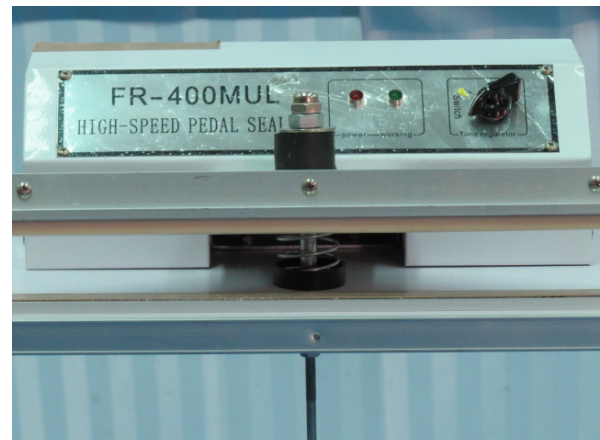

1. 品名	真空包裝機
	vacuum seal packaging
廠牌	Fuji Impulse
型號	FG-400E-NG-10W

電壓	200V
----	------

消費電力	3.8KW
------	-------

數量	1 台
----	-----

2. 品名	腳踏式封口機
	High Speed Pedal Sealer
廠牌	三邦
型號	FR-400MUL

電壓	100V
----	------

消費電力	450W
------	------

數量	1 台
----	-----

3. 品名	封口機(真空式)
	vacuum seal packaging
廠牌	Fuji Impulse
型號	V-400

電壓	100V
消費電力	2.0KW
數量	已售出