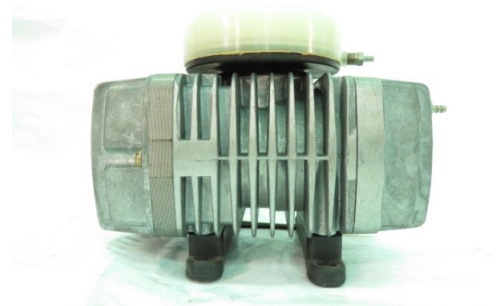

1. 品名	Dry-Pump
廠牌	Nitto Kohki
型號	LV-125
庫存	19 pcs
放置場所	Σ-23-3

2. 品名	Dry-Pump
廠牌	Nitto Kohki
型號	LV-140
庫存	已售出

3. 品名	Dry-Pump
廠牌	Nitto Kohki
型號	LV-660
庫存	13個中古品
放置場所	Σ-23-3

4. 品名	Dry-Pump
廠牌	Nitto Kohki
型號	VP0435-V1013-A5-0421
庫存	2 pcs
放置場所	Σ-24-3

5. 品名	Dry-Pump
廠牌	Nitto Kohki
型號	VP0435A-V1029-A1-0001
庫存	已售出

6. 品名	Dry-Pump
廠牌	Nitto Kohki
型號	VP0660-V1003-A1-0001
庫存	1 pc
放置場所	Σ-23-3