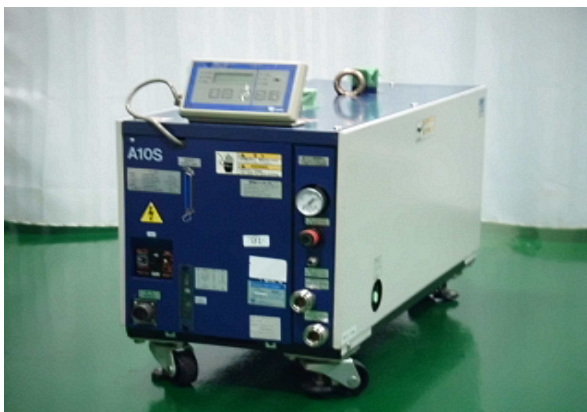

1. 品名	Dry-Pump
廠牌	Ebara
型號	A07VS
庫存	1 台
放置場所	Σ-26-2

2. 品名	Dry-Pump
廠牌	Ebara
型號	A10S
庫存	已售出

3. 品名	Dry-Pump
廠牌	Ebara
型號	AA10S
庫存	1 台
放置場所	Σ-26-2

4. 品名	Dry-Pump
廠牌	Ebara
型號	A30W
庫存	已售出

5. 品名	Dry-Pump
廠牌	Ebara
型號	A30W-N
庫存	已售出