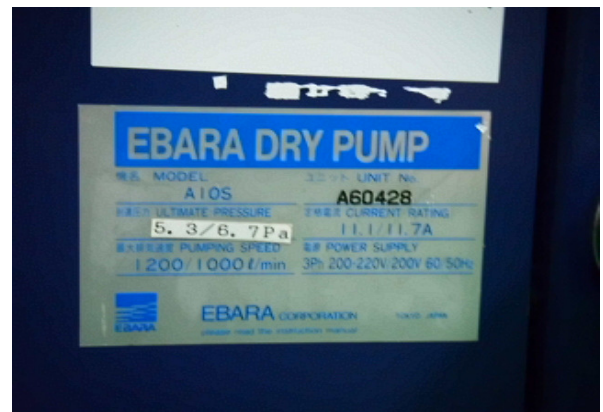

1. 品名	Dry-Pump
廠牌	Ebara
型號	A07VS
庫存	1 台
放置場所	Σ-26-2

2. 品名	Dry-Pump
廠牌	Ebara
型號	A10S
庫存	已售出

3. 品名	Dry-Pump
廠牌	Ebara
型號	AA10S
庫存	1 台
放置場所	Σ-26-2

4. 品名	Dry-Pump
廠牌	Ebara
型號	A30W
庫存	已售出

5. 品名	Dry-Pump
廠牌	Ebara
型號	A30W-N
庫存	已售出