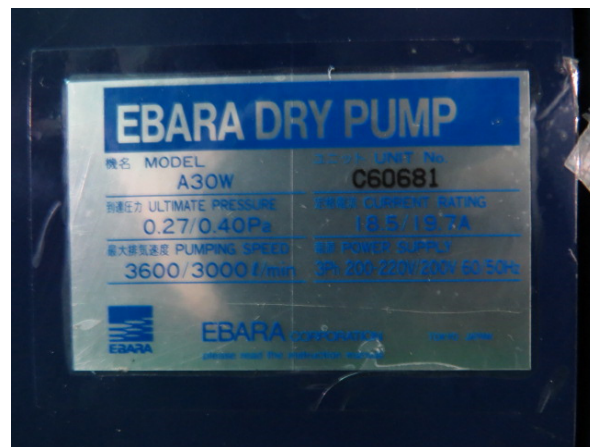

1. 品名	Dry-Pump
廠牌	Ebara
型號	A07VS
庫存	1 台
放置場所	Σ-26-2

2. 品名	Dry-Pump
廠牌	Ebara
型號	A10S
庫存	已售出

3. 品名	Dry-Pump
廠牌	Ebara
型號	AA10S
庫存	1 台
放置場所	Σ-26-2

4. 品名	Dry-Pump
廠牌	Ebara
型號	A30W
庫存	已售出

5. 品名	Dry-Pump
廠牌	Ebara
型號	A30W-N
庫存	已售出