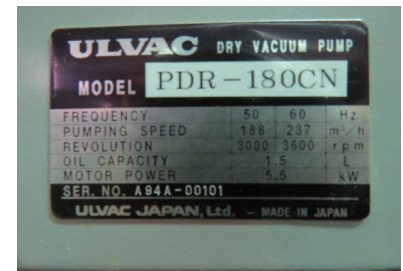

1. 品名	Dry-Pump
廠牌	Ulvac
型號	DSB-251
庫存	3 pcs
放置位置	Σ-23-1, Σ-23-2

2. 品名	Dry-Pump
廠牌	Ulvac
型號	PDR-180CN
庫存	已售出

3	品名	Dry-Pump
	廠牌	Ulvac
	型號	HR90
	庫存	已售出