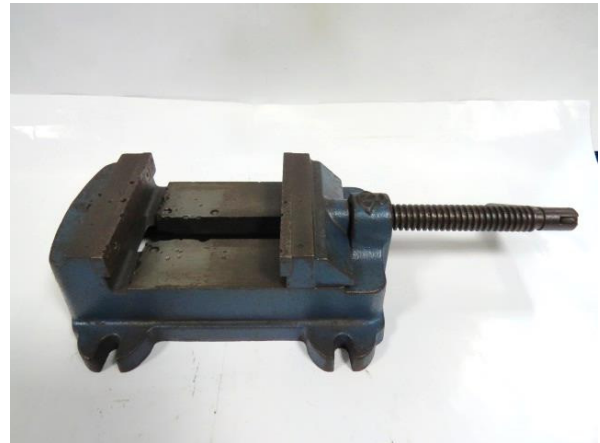

1. 品名 老虎鉗

廠牌

鉗頭長度 110mm

開口長度 100mm

(已售出)

2. 品名 老虎鉗

廠牌

鉗頭長度 110mm

開口長度 75mm

3. 品名 老虎鉗

廠牌

鉗頭長度 85mm

開口長度 70mm

4. 品名 老虎鉗

廠牌型號

鉗頭長度 110mm

開口長度 100mm

5. 品名 老虎鉗

廠牌型號 ERON N0100

鉗頭長度 100mm

開口長度 120mm

(已售出)

6. 品名 老虎鉗

廠牌型號 N. B. K.

鉗頭長度 100mm

開口長度 150mm

已售出

7. 品名	可轉向老虎鉗
型號	O-GON, R-10
鉗頭長度	65mm
開口長度	65mm

(已售出)