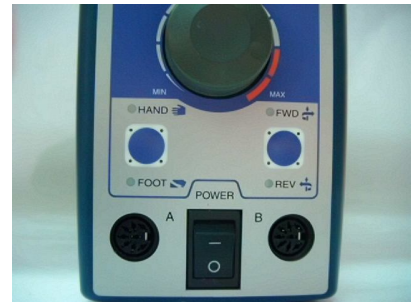

品名	超音波研磨機控制器
廠牌	E-max
型號	NE129
入力電壓	AC 100V
出力電壓	DC 1~35V
消費電力	30W
寸法(mm)	W95xD190xH180
重量	2.0kg
廠商牌價	¥42800
預定價格	¥15000

エレクター-E-max モデル NE129  
定格電圧 100VAC  
定格周波数 50-60Hz  
定格消費電力 35VA  
ヒューズ定格 3.15A 125V  
SERIAL No. 098