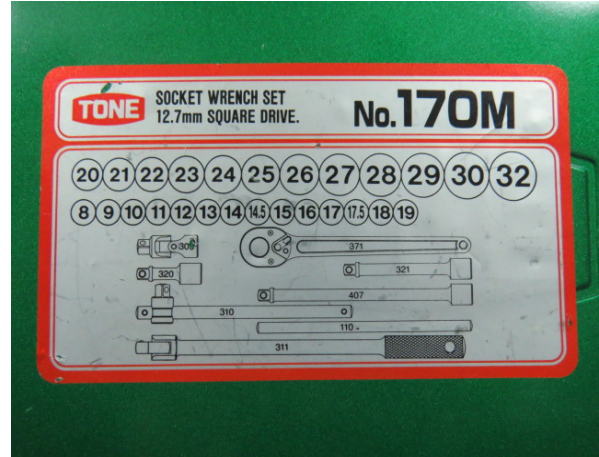

1. 品名	六角板手套筒
	Socket Wrench Set
廠牌	KTC
型號	No. B2013R
數量	1組

2. 品名	六角板手套筒
	Socket Wrench Set
廠牌	Mitoloy
型號	
數量	1組

3. 品名	六角板手套筒
	Socket Wrench Set
廠牌	Tone
型號	No. 170M
數量	已售出

4. 品名	六角板手套筒
	Fine U-nut tool set
廠牌	Fuji
型號	00-10
數量	已售出

5. 品名	六角板手套筒
	Socket Wrench Set
廠牌	Tone
型號	No. 1850M
數量	已售出