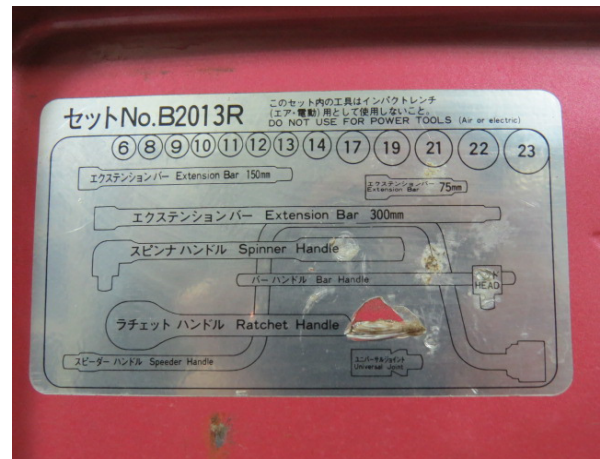

1. 品名	六角板手套筒
	Socket Wrench Set
廠牌	KTC
型號	No. B2013R
數量	1組

2. 品名	六角板手套筒
	Socket Wrench Set
廠牌	Mitoloy
型號	
數量	1組

3. 品名	六角板手套筒
	Socket Wrench Set
廠牌	Tone
型號	No. 170M
數量	已售出

4. 品名	六角板手套筒
	Fine U-nut tool set
廠牌	Fuji
型號	00-10
數量	已售出

5. 品名	六角板手套筒
	Socket Wrench Set
廠牌	Tone
型號	No. 1850M
數量	已售出