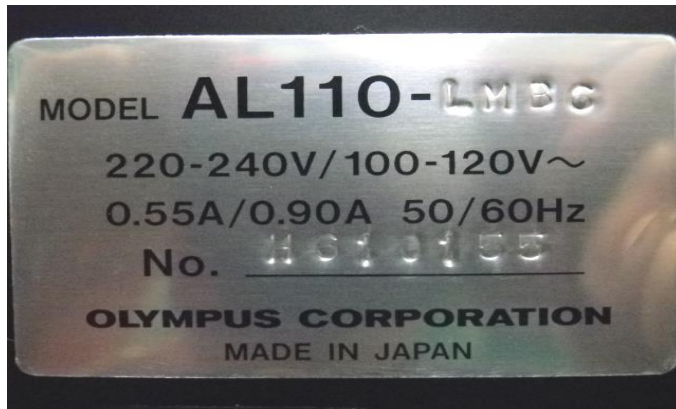

Auto loader & Microscope

- FTY :OLYMPUS
- TYPE: AL110&MX61-F

Auto loader AL110

ASKTW

Auto loader AL110

ASKTW

MX61-F目鏡 (有第三眼)

- FTY : OLYMPUS
- TYPE: MX61-F
- 目鏡 : 10X
- 物鏡 : 5X, 10X, 20X, 50X, 100X