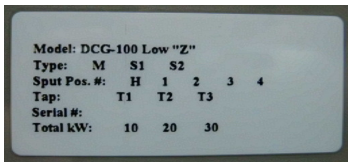

1. 品名	DC Plasma Generator
廠牌	AE
型號	MDX Pinnacle 12KW
M/N	3152426-615
S/N	248717 F/R A
在庫	已售出

2. 品名	DC Plasma Generator
廠牌	ENI
型號	DCG-100 10KW
S/N	2435, 2791
在庫	已售出

3. 品名	DC Plasma Generator
廠牌	MKS
型號	PRG-50A 5KW
PN	PRDG-50A-05-B
S/N	030006002
在庫	已售出

4. 品名	RF 電源
廠牌	AE
型號	RFX II 5500 10kw
M/N.	3155084-001B
S/N.	138295 F/R B
在庫	已售出

5. 品名	RF 電源
廠牌	ADTEC
型號	AXR-1000 III-D50 1000W
S/N.	10217400019
在庫	1 pc

Model	AXR-1000B-D50	
RF Power Output	1000W (13.56MHz)	
Mains Supply	3~ AC200-220V 50-60Hz 2.2KVA	
Weight	25kg (55lbs)	
Manufacturer	ADTEC Plasma Technology CO., LTD. Made in Japan	
Specifications Number	9008-57749B	Rev. 1
Manufactured date	16. July. 08	
Serial Number	10217400019	