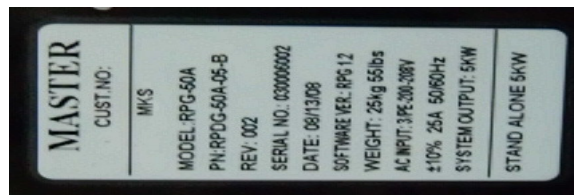

1. 品名	DC Plasma Generator
廠牌	AE
型號	MDX Pinnacle 12KW
M/N	3152426-615
S/N	248717 F/R A
在庫	已售出

2. 品名	DC Plasma Generator
廠牌	ENI
型號	DCG-100 10KW
S/N	2435, 2791
在庫	已售出

3. 品名	DC Plasma Generator
廠牌	MKS
型號	PRG-50A 5KW
PN	PRDG-50A-05-B
S/N	030006002
在庫	已售出