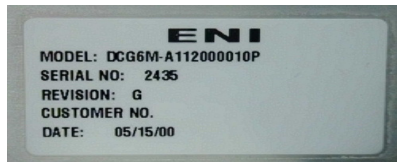

1. 品名	DC Plasma Generator
廠牌	AE
型號	MDX Pinnacle 12KW
M/N	3152426-615
S/N	248717 F/R A
在庫	已售出

2. 品名	DC Plasma Generator
廠牌	ENI
型號	DCG-100 10KW
S/N	2435, 2791
在庫	已售出

3. 品名	DC Plasma Generator
廠牌	MKS
型號	PRG-50A 5KW
PN	PRDG-50A-05-B
S/N	030006002
在庫	已售出