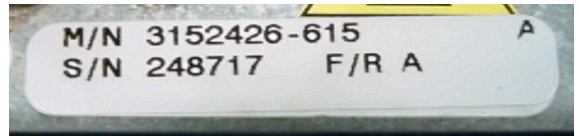

1. 品名	DC Plasma Generator
廠牌	AE
型號	MDX Pinnacle 12KW
M/N	3152426-615
S/N	248717 F/R A
在庫	已售出

2. 品名	DC Plasma Generator
廠牌	ENI
型號	DCG-100 10KW
S/N	2435, 2791
在庫	已售出

3. 品名	DC Plasma Generator
廠牌	MKS
型號	PRG-50A 5KW
PN	PRDG-50A-05-B
S/N	030006002
在庫	已售出