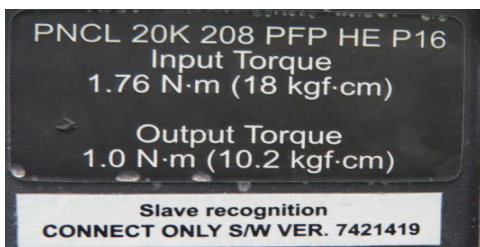

1. 品名	DC Plasma Generator
廠牌	AE
型號	MDX Pinnacle 10KW
在庫	18 pcs
放置場所	B-2-7, B-3-7, B-3-8

項次	1	2	3	4	5	6	7	8
M/N	3152422-120M	3152422-120P	3152422-120R	3152422-120R	3152422-120M	3152422-120M	3152422-120M	3152422-120M
S/N	C439062 F/RM	C565779 F/RQ	C631477 F/RR	C631475 F/RR	C439058 F/RM	C439063 F/RM	C439064 F/RM	C445739 F/RM
項次	9	10	11	12	13	14	15	16
M/N	3152422-120M	3152422-120N	3152422-120P	3152422-120M	3152422-120R	3152422-120R	3152422-120P	3152422-120N
S/N	C439065 F/RM	C451172 F/RN	C565775 F/RQ	C439030 F/RM	C631474 F/RR	C631476 F/RR	C565778 F/RQ	C451173 F/RN
項次	17	18						
M/N	3152422-120M	3152422-120R						
S/N	C439060 F/RM	C631473 F/RR						

2. 品名	DC Plasma Generator
廠牌	AE
型號	MDX Pinnacle 20KW
在庫	21 pcs
放置場所	B-3-6, B-3-7, B-4-6

項次	1	2	3	4	5	6	7	8
M/N	3152420-120S	3152420-120N	3152420-120N	3152420-120S	3152420-120S	3152420-120S	3152420-120N	3152420-120S
S/N	C619470 F/RS	C425267 F/RN	C425277 F/RN	C619000 F/RS	C617082 F/RS	C617078 F/RS	C426065 F/RN	C619466 F/RS
項次	9	10	11	12	13	14	15	16
M/N	3152420-120Q	3152420-120S	3152420-120R	3152420-120S	3152420-120N	3152420-120Q	3152420-120S	3152420-120R
S/N	C551676 F/RQ	C610077 F/RS	C564486 F/RR	C617069 F/RS	C426060 F/RN	C562030 F/RQ	C611549 F/RS	C564485 F/RR
項次	17	18	19	20	21			
M/N	3152420-120S	3152420-120Q	3152420-120Q	3152420-120R	3152420-120T			
S/N	C612657 F/RS	C562029 F/RQ	C561807 F/RQ	C564478 F/RR	723740 F/RT			