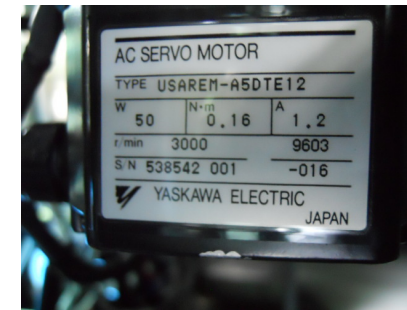

ASKINDEX
蝕刻機

亞斯華科技有限公司 <http://askindex.com.tw/>