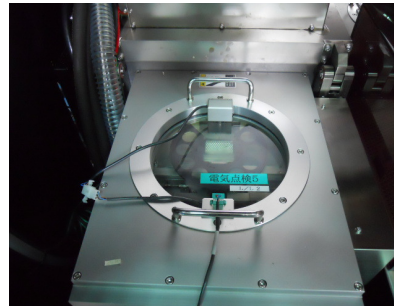

ASKINDEX
蝕刻機

亞斯華科技有限公司 <http://askindex.com.tw/>