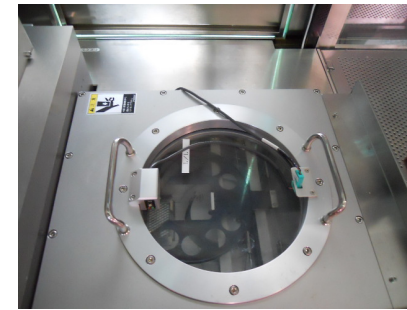

ASKINDEX
蝕刻機

亞斯華科技有限公司 <http://askindex.com.tw/>