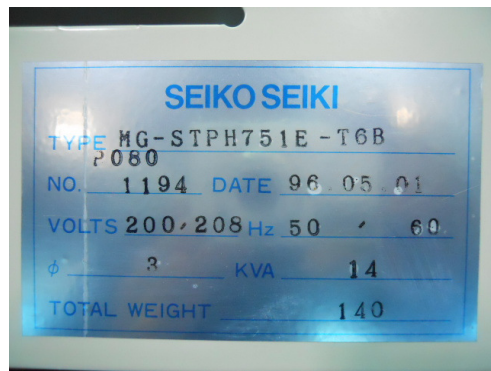

ASK INDEX

蝕刻機

亞斯華科技有限公司 <http://askindex.com.tw/>

品名: 蝕刻機  
 廠牌: 東京エレクトロン  
 型號: TE85000S  
 本體寸法: W1200 x D2100 x H2100 (mm)

電源 POWER  
 定格電源 3相 AC200V STANDARD POWER SUPPLY 3PHASE AC200V  
 定格周波数 STANDARD FREQUENCY 50Hz/60Hz  
 使用GAS名称 GAS'S DESCRIPTION

本體寸法: W650 x D800 x H1600 (mm)

**ASKINDEX**

蝕刻機

亞斯華科技有限公司 <http://askindex.com.tw/>

附屬配件二、

品名: ポンプ電源ユニット

廠牌: SEIKO SEIKI

型號: MG-STPH751E-T6B

本體寸法: W650 x D1000 x H1650 (mm)

**ASKINDEX**

蝕刻機

亞斯華科技有限公司 <http://askindex.com.tw/>

附屬配件三、

品名:

廠牌: DAIHEN

型號: MFG-20SA3A

本體寸法: W400 x D700 x H500 (mm)

WEIGHT: 85kg