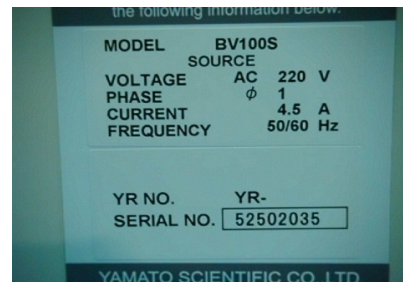

1. 品名	恆溫水槽
	Water Bath
廠牌	Yamato
型號	BV100S
溫度範圍	+0~80°C
Source	AC220V 50/60HZ 4.5A
尺寸(內寸)	W188 * D220 * H180mm
尺寸(外寸)	W340 * D538 * H415mm

2. 品名	水槽
	Water Bath
廠牌	Fisher Scientific
型號	205
溫度範圍	環境溫度為100°C
溫度控制	±0.1°C下
溫度穩定性	在37°C時±0.5°
尺寸(外寸)	W270 * D360 * H190mm