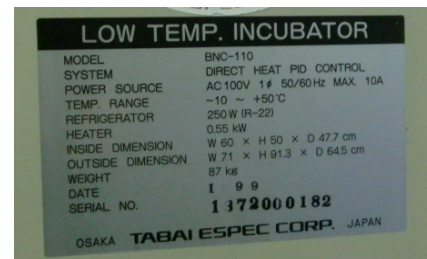

1. 品名	恆溫烤箱
廠牌	Espec
型式	BNC-110
供應電源	AC100V 1φ 50/60Hz MAX 10A
溫度範圍	-10~+50°C
尺寸(內部)	W600 * D477 * H500mm
尺寸(外部)	W710 * D645 * H913mm
在庫	1 台
放置場所	中央展示區

2. 品名	恆溫烤箱
廠牌	Espec
型式	PH-301
溫度範圍	+20~200°C
尺寸(內部)	W800 * D800 * H800mm
尺寸(外部)	W1500 * D1065 * H1210mm
供應電源	AC200V 3φ 50/60Hz MAX 15A
在庫	已售出

3. 品名	恆溫烤箱
廠牌	Espec
型式	LHU-112M
尺寸(內部)	W500 * D390 * H600mm
尺寸(外部)	W650 * D805 * H1090mm
供應電源	AC100V 1φ 50/60Hz MAX 15A
溫度範圍	-20~+85°C
在庫	1 台
放置場所	中央展示區