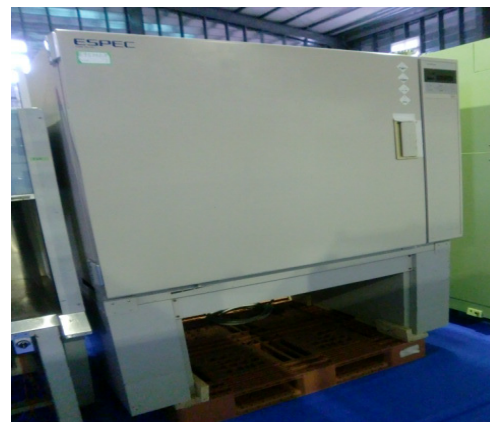

1. 品名	恆溫烤箱
廠牌	Espec
型式	BNC-110
供應電源	AC100V 1φ 50/60Hz MAX 10A
溫度範圍	-10~+50°C
尺寸(內部)	W600 * D477 * H500mm
尺寸(外部)	W710 * D645 * H913mm
在庫	1 台
放置場所	中央展示區

2. 品名	恆溫烤箱
廠牌	Espec
型式	PH-301
溫度範圍	+20~200°C
尺寸(內部)	W800 * D800 * H800mm
尺寸(外部)	W1500 * D1065 * H1210mm
供應電源	AC200V 3φ 50/60Hz MAX 15A
在庫	已售出

3. 品名	恆溫烤箱
廠牌	Espec
型式	LHU-112M
尺寸(內部)	W500 * D390 * H600mm
尺寸(外部)	W650 * D805 * H1090mm
供應電源	AC100V 1φ 50/60Hz MAX 15A
溫度範圍	-20~+85°C
在庫	1 台
放置場所	中央展示區