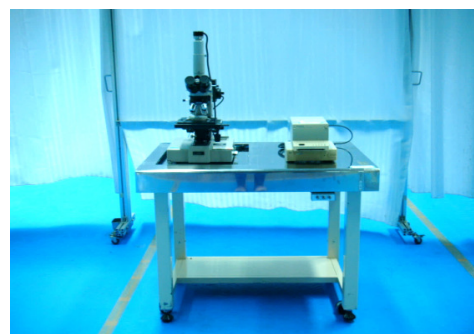

|       |   |
|-------|---|
| 1. 品名 | 金相顯微鏡                                     |
| 廠牌    | Olympus                                   |
| 型號    | MX50T-F                                   |
| 目鏡    | WH10X/22                                  |
| 物鏡    | UMPlanF1 5X, 10X, 20X,<br>50X, 100X可放5個物鏡 |
| 數量    | 1台  |

|       |                                   |
|-------|-----------------------------------|
| 2. 品名 | 金相顯微鏡                             |
| 廠牌    | Nikon                             |
| 型號    | 830131                            |
| 目鏡    | CFW10X                            |
| 物鏡    | BD Plan5, 10, 20, 40<br>(共可放4個物鏡) |
| CCD組  | CS5720+FT1-500                    |
| 數量    | 1 SET                             |

|       |           |
|-------|-----------|
| 3. 品名 | 實體顯微鏡     |
| 廠牌    | Olympus   |
| 型號    | SZ 313122 |
| 目鏡    | G10X      |
| 物鏡    | 0.7X~4X   |
| 總數量   | 1 台       |