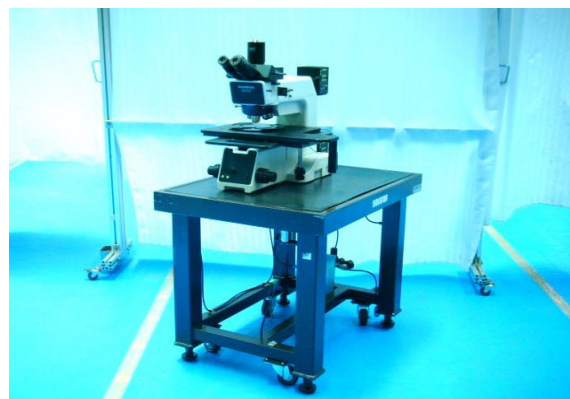

|       |   |
|-------|---|
| 1. 品名 | 金相顯微鏡                                     |
| 廠牌    | Olympus                                   |
| 型號    | MX50T-F                                   |
| 目鏡    | WH10X/22                                  |
| 物鏡    | UMPlanF1 5X, 10X, 20X,<br>50X, 100X可放5個物鏡 |
| 數量    | 1台  |

|       |                                   |
|-------|-----------------------------------|
| 2. 品名 | 金相顯微鏡                             |
| 廠牌    | Nikon                             |
| 型號    | 830131                            |
| 目鏡    | CFW10X                            |
| 物鏡    | BD Plan5, 10, 20, 40<br>(共可放4個物鏡) |
| CCD組  | CS5720+FT1-500                    |
| 數量    | 1 SET                             |

|       |           |
|-------|-----------|
| 3. 品名 | 實體顯微鏡     |
| 廠牌    | Olympus   |
| 型號    | SZ 313122 |
| 目鏡    | G10X      |
| 物鏡    | 0.7X~4X   |
| 總數量   | 1 台       |