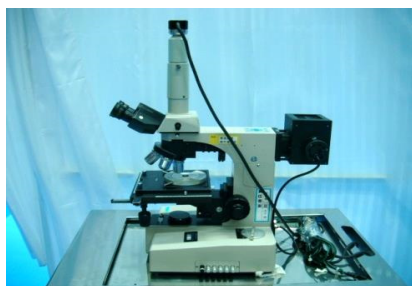

|       |   |
|-------|---|
| 1. 品名 | 金相顯微鏡                                     |
| 廠牌    | Olympus                                   |
| 型號    | MX50T-F                                   |
| 目鏡    | WH10X/22                                  |
| 物鏡    | UMPlanF1 5X, 10X, 20X,<br>50X, 100X可放5個物鏡 |
| 數量    | 1台  |

|       |                                   |
|-------|-----------------------------------|
| 2. 品名 | 金相顯微鏡                             |
| 廠牌    | Nikon                             |
| 型號    | 830131                            |
| 目鏡    | CFW10X                            |
| 物鏡    | BD Plan5, 10, 20, 40<br>(共可放4個物鏡) |
| CCD組  | CS5720+FT1-500                    |
| 數量    | 1 SET                             |

|       |           |
|-------|-----------|
| 3. 品名 | 實體顯微鏡     |
| 廠牌    | Olympus   |
| 型號    | SZ 313122 |
| 目鏡    | G10X      |
| 物鏡    | 0.7X~4X   |
| 總數量   | 1 台       |