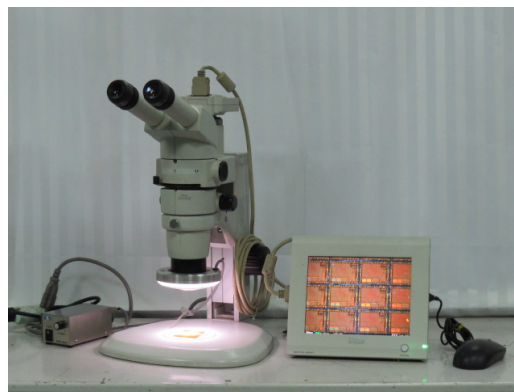

1. 品名	實體顯微鏡
廠牌	Nikon
型號	SMZ800
目鏡	C-W10XA/22
物鏡	1~6. 3X
螢幕	DS-L2
CCD	DS-2MV
總數量	1 台

2. 品名	實體顯微鏡
廠牌	Nikon
型號	
目鏡	WF10X
物鏡	1~4. 5X
螢幕	DS-L2
CCD	DS-2MV
總數量	1 台

3. 品名	實體顯微鏡
廠牌	Olympus
型號	SZ 6045TR
目鏡	GSWH10X/22
物鏡	1~6.3X
總倍率	10~63X
總數量	1 台