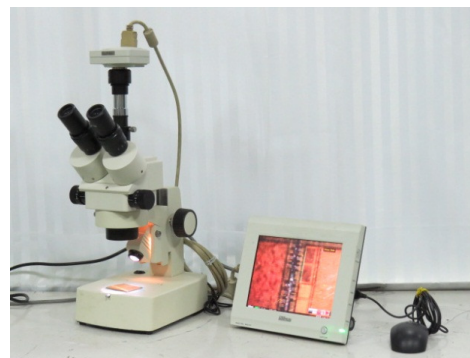

1. 品名	實體顯微鏡
廠牌	Nikon
型號	SMZ800
目鏡	C-W10XA/22
物鏡	1~6. 3X
螢幕	DS-L2
CCD	DS-2MV
總數量	1 台

2. 品名	實體顯微鏡
廠牌	Nikon
型號	
目鏡	WF10X
物鏡	1~4. 5X
螢幕	DS-L2
CCD	DS-2MV
總數量	1 台

3. 品名	實體顯微鏡
廠牌	Olympus
型號	SZ 6045TR
目鏡	GSWH10X/22
物鏡	1~6.3X
總倍率	10~63X
總數量	1 台