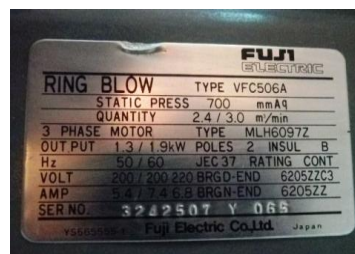

品名	鼓風機	
廠牌	Fuji	
型號	VFC506A	
製造序號	3242507 Y 065	
Static Pressure	700 mmAq	
Quantity	2.4/3.0 m ³ /min	
3 Phase Motor	MLH6097Z	
Output(kW)	1.3	1.9
Hz	50	60
Volts	200/200	220
Amp	5.4/7.4	6.8
Poles	2	

FUJI
 (FUJITSUBO)
RING BLOW TYPE VFC506A
 STATIC PRESS 700 mmAq
 QUANTITY 2.4 / 3.0 m³/min
 3 PHASE MOTOR TYPE MLH6097Z
 OUTPUT 1.3 / 1.9kW POLES 2 INSUL B
 Hz 50 / 60 JEC 37 RATING CONT
 VOLT 200 / 200 220 BRGD-END 62052ZC3
 AMP 5.4 / 7.4 6.8 BRGN-END 62052Z
 SER NO. 3242507 Y 065
 YS503000 Fuji Electric Co.Ltd. Japan