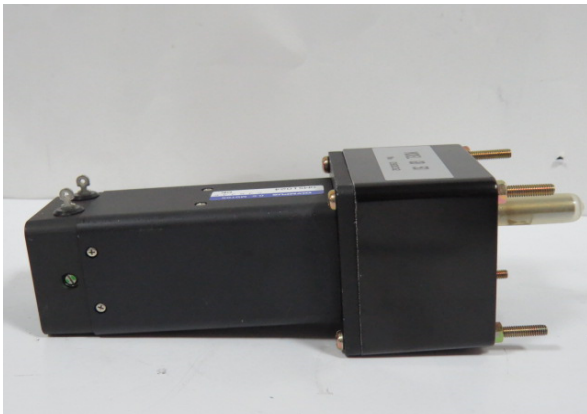

1. 品名	DC Motor+Gear Head
廠牌	Olympus
型式	OMS524+GA152
在庫	1 pc
放置場所	K-1-3

2. 品名	DC Motor+Gear Head
廠牌	Olympus
型式	OMS1024+GB50
在庫	2 pcs
放置場所	K-1-3

3. 品名	DC Motor+Gear Head
廠牌	Olympus
型式	OMS1024+GB150
在庫	2 pcs
放置場所	K-1-3