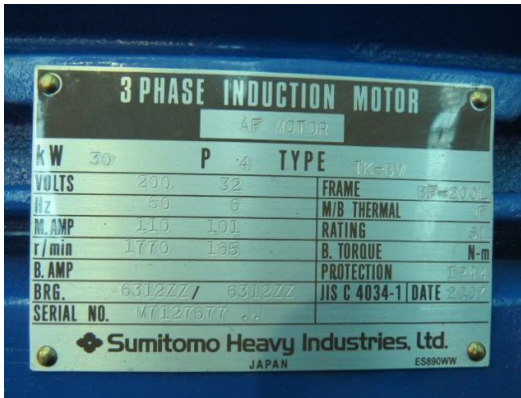

亞斯華科技有限公司

<http://askindex.com.tw>

Taiwan Technology
ASK INDEX

| | | |
|--------|-------------------------|-----|
| 品名 | 三相感應馬達 | |
| | 3 Phase Induction Motor | |
| 廠牌 | Sunitomo | |
| 型號 | TK-BV, 30KW 4P | |
| Volts | 200 | 32 |
| HZ | 60 | 6 |
| M. AMP | 110 | 101 |
| r/min | 1770 | 165 |

| | | |
|-------|-------------------|--|
| 品名 | 減速機 | |
| | Cyclo Drive | |
| 廠牌 | Sunitomo | |
| 型號 | CHVM40-6205-AV-43 | |
| Input | 30kw 1800r/min | |
| Ratio | 43 | |

| | | |
|--------|--------------|--|
| 品名 | 剎車 | |
| | Magnet Brake | |
| 廠牌 | Sunitomo | |
| 型號 | ESB-250 | |
| Torque | 250N-m | |