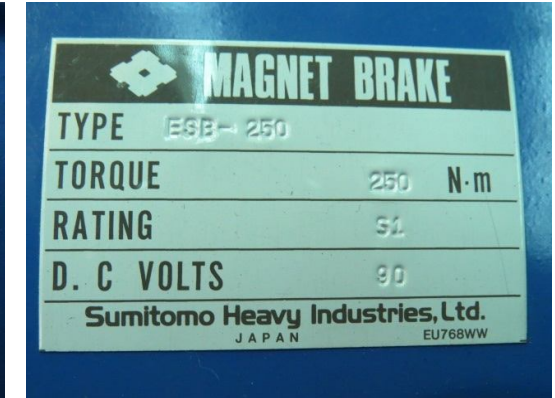

亞斯華科技有限公司

<http://askindex.com.tw>

Taiwan Technology
ASK INDEX

| | | |
|--------|-------------------------|-----|
| 品名 | 三相感應馬達 | |
| | 3 Phase Induction Motor | |
| 廠牌 | Sunitomo | |
| 型號 | TK-BV, 30KW 4P | |
| Volts | 200 | 32 |
| HZ | 60 | 6 |
| M. AMP | 110 | 101 |
| r/min | 1770 | 165 |

| | | |
|-------|-------------------|--|
| 品名 | 減速機 | |
| | Cyclo Drive | |
| 廠牌 | Sunitomo | |
| 型號 | CHVM40-6205-AV-43 | |
| Input | 30kw 1800r/min | |
| Ratio | 43 | |

| | | |
|--------|--------------|--|
| 品名 | 剎車 | |
| | Magnet Brake | |
| 廠牌 | Sunitomo | |
| 型號 | ESB-250 | |
| Torque | 250N-m | |