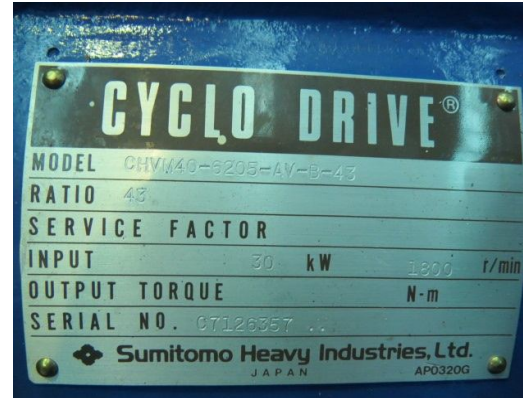

亞斯華科技有限公司

<http://askindex.com.tw>

Taiwan Technology
ASK INDEX

| | | |
|--------|-------------------------|-----|
| 品名 | 三相感應馬達 | |
| | 3 Phase Induction Motor | |
| 廠牌 | Sunitomo | |
| 型號 | TK-BV, 30KW 4P | |
| Volts | 200 | 32 |
| HZ | 60 | 6 |
| M. AMP | 110 | 101 |
| r/min | 1770 | 165 |

| | | |
|-------|-------------------|--|
| 品名 | 減速機 | |
| | Cyclo Drive | |
| 廠牌 | Sunitomo | |
| 型號 | CHVM40-6205-AV-43 | |
| Input | 30kw 1800r/min | |
| Ratio | 43 | |

| | | |
|--------|--------------|--|
| 品名 | 剎車 | |
| | Magnet Brake | |
| 廠牌 | Sunitomo | |
| 型號 | ESB-250 | |
| Torque | 250N-m | |