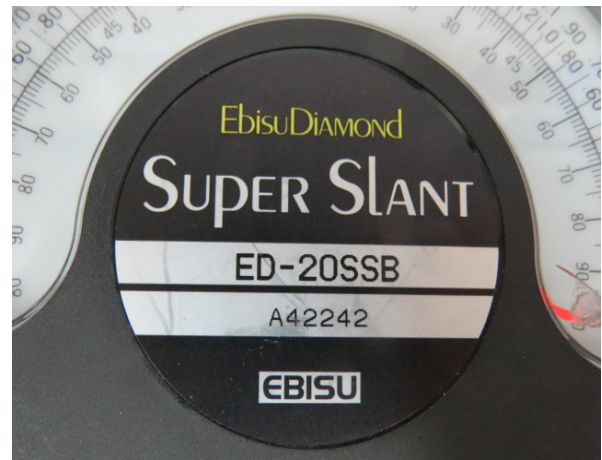

1. 品名	水平儀
廠牌	Asahi
尺寸	250x47x250mm
數量	1 台
放置場所	D-1-4

2. 品名	角度測定水平器
廠牌	EbisuDiamond
型號	ED-20SSB
感度	2.0mm/m=0.1146°
精度	±17.5mm/m=±1.0°以內
數量	1 只
放置場所	D-2-3

3. 品名	水平儀
廠牌	Obishi Keiki
尺寸	AS201, 524B, 1DIV:0.5
數量	已售出