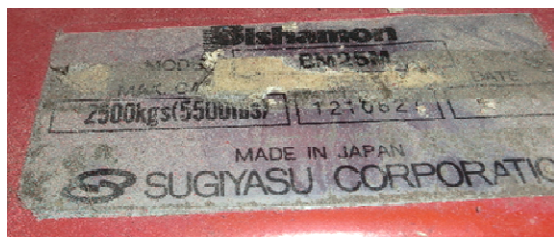

1.

品名	油壓拖板車
廠牌	SUGIYASU
型號	BM-15S
荷重	1500 kgs
牙規	980(全長) * 800(全寬)
重量	79 Kg
在庫	1 pc

2.

品名	油壓拖板車
廠牌	SUGIYASU
型號	BM-25M
荷重	2500 kgs
牙規	
重量	
在庫	1 pc

3.

品名	油壓拖板車
廠牌	HYSTER
型號	
荷重	2500 kgs
牙規	
重量	
在庫	1 pc

4.

品名	油壓拖板車
廠牌	
型號	
荷重	1500 kgs
牙規	
重量	
在庫	1 pc