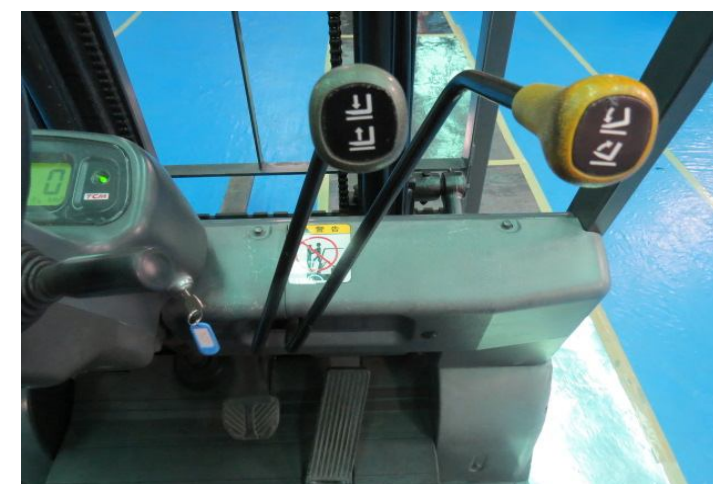

亞斯華科技有限公司

<http://askindex.com.tw>

Taiwan Technology
ASK INDEX

1.

品名	電動堆高機
廠牌	TCM
型號	F310-7
仕樣	2桿
荷重	1000KG
揚高	3000 mm
車重	2660kgs

2.

品名	電動堆高機
廠牌	TOYOTA
型號	7FBEU15
仕樣	3桿
荷重	1500 kg
揚高	4800 mm
車重	5340 lb