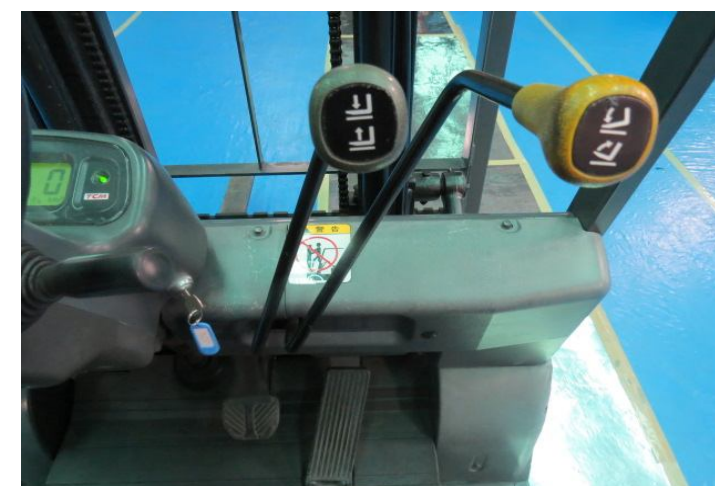

亞斯華科技有限公司

<http://askindex.com.tw>

Taiwan Technology
ASK INDEX

1.

品名	電動堆高機
廠牌	TCM
型號	F310-7
仕樣	2桿
荷重	1000KG
揚高	3000 mm
車重	2660kgs

2.

品名	電動堆高機
廠牌	TOYOTA
型號	2FBEU15
仕樣	3桿
荷重	1500 kg
揚高	4800 mm
車重	5340 lb