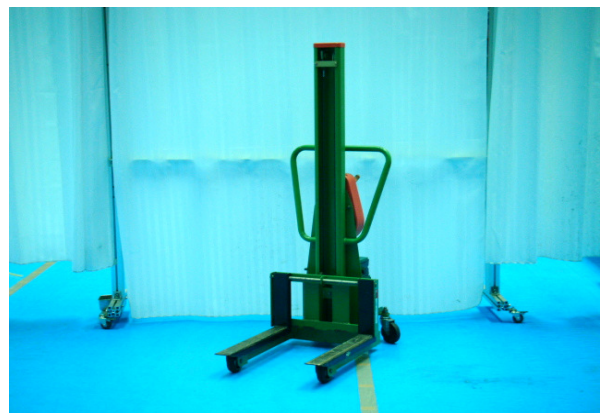

1.

品名	搬運升降機
廠牌	Kyomachi
型號	PL-H350-15
荷重	Max. CAP 350kg
揚高	1500 mm
在庫	1 pc

2.

品名	搬運升降機
廠牌	Kantoh
型號	サブL
荷重	Max. CAP 150kg
揚程	120~1000mm
在庫	已售出

3.

品名	搬運升降機
廠牌	Kantoh
型號	L-OP
荷重	Max. CAP 150kg
揚程	120~1000mm
在庫	1 pc