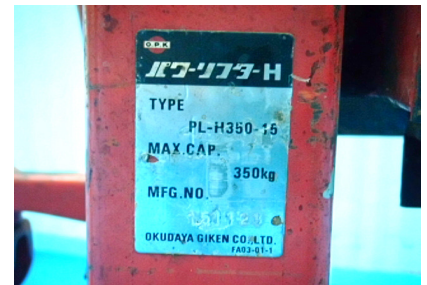

1.

品名	搬運升降機
廠牌	Kyomachi
型號	PL-H350-15
荷重	Max. CAP 350kg
揚高	1500 mm
在庫	1 pc

2.

品名	搬運升降機
廠牌	Kantoh
型號	サブL
荷重	Max. CAP 150kg
揚程	120~1000mm
在庫	已售出

3.

品名	搬運升降機
廠牌	Kantoh
型號	L-OP
荷重	Max. CAP 150kg
揚程	120~1000mm
在庫	1 pc