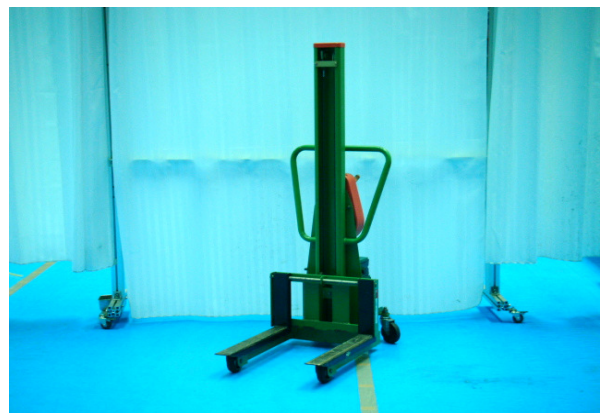

1.

品名	搬運升降機
廠牌	Kyomachi
型號	PL-H350-15
荷重	Max. CAP 350kg
揚高	1500 mm
在庫	1 pc

2.

品名	搬運升降機
廠牌	Kantoh
型號	サブL
荷重	Max. CAP 150kg
揚程	120~1000mm
在庫	已售出

3.

品名	搬運升降機
廠牌	Kantoh
型號	L-OP
荷重	Max. CAP 150kg
揚程	120~1000mm
在庫	1 pc

4.

品名	搬運升降機
廠牌	Kyomachi
型號	
荷重	
揚高	1450 mm
牙規	660L * 1850W
在庫	1 pc

5.

品名	搬運升降機
廠牌	Kyomachi
型號	CLH100
荷重	100 Kg
揚高	150~2240 mm
牙規	500L * 40W * 20t(mm)
重量	45 Kg
在庫	已售出

6.

品名	搬運升降機
廠牌	Kyomachi
型號	CLH300
荷重	300 Kg
揚高	640~3090 mm
牙規	600L * 50W * 50t(mm)
重量	160 Kg
在庫	售完

7.

品名	搬運升降機
廠牌	Bishamon
型號	ST38
荷重	380 Kg
揚高	1500 mm
牙規	600L * 110W * 50t(mm)
重量	125 Kg
在庫	售完