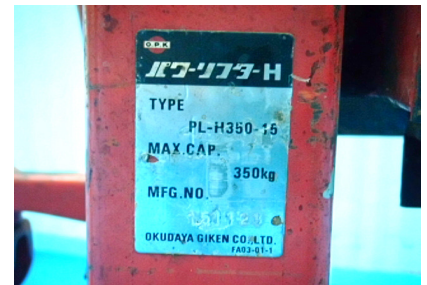

1.

品名	搬運升降機
廠牌	Kyomachi
型號	PL-H350-15
荷重	Max. CAP 350kg
揚高	1500 mm
在庫	1 pc

2.

品名	搬運升降機
廠牌	Kantoh
型號	サブL
荷重	Max. CAP 150kg
揚程	120~1000mm
在庫	已售出

3.

品名	搬運升降機
廠牌	Kantoh
型號	L-OP
荷重	Max. CAP 150kg
揚程	120~1000mm
在庫	1 pc

4.

品名	搬運升降機
廠牌	Kyomachi
型號	
荷重	
揚高	1450 mm
牙規	660L * 1850W
在庫	1 pc

5.

品名	搬運升降機
廠牌	Kyomachi
型號	CLH100
荷重	100 Kg
揚高	150~2240 mm
牙規	500L * 40W * 20t(mm)
重量	45 Kg
在庫	已售出

6.

品名	搬運升降機
廠牌	Kyomachi
型號	CLH300
荷重	300 Kg
揚高	640~3090 mm
牙規	600L * 50W * 50t(mm)
重量	160 Kg
在庫	售完