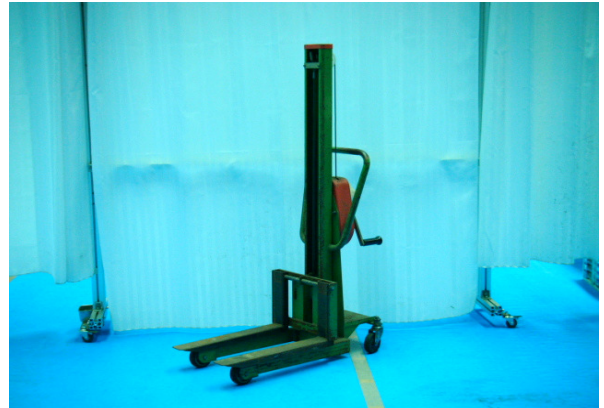

1.

品名	搬運升降機
廠牌	Kyomachi
型號	PL-H350-15
荷重	Max. CAP 350kg
揚高	1500 mm
在庫	1 pc

2.

品名	搬運升降機
廠牌	Kantoh
型號	サブL
荷重	Max. CAP 150kg
揚程	120~1000mm
在庫	已售出

3.

品名	搬運升降機
廠牌	Kantoh
型號	L-OP
荷重	Max. CAP 150kg
揚程	120~1000mm
在庫	1 pc

4.

品名	搬運升降機
廠牌	Kyomachi
型號	
荷重	
揚高	1450 mm
牙規	660L * 1850W
在庫	1 pc

5.

品名	搬運升降機
廠牌	Kyomachi
型號	CLH100
荷重	100 Kg
揚高	150~2240 mm
牙規	500L * 40W * 20t(mm)
重量	45 Kg
在庫	已售出

6.

品名	搬運升降機
廠牌	Kyomachi
型號	CLH300
荷重	300 Kg
揚高	640~3090 mm
牙規	600L * 50W * 50t(mm)
重量	160 Kg
在庫	售完

7.

品名	搬運升降機
廠牌	Bishamon
型號	ST38
荷重	380 Kg
揚高	1500 mm
牙規	600L * 110W * 50t(mm)
重量	125 Kg
在庫	售完