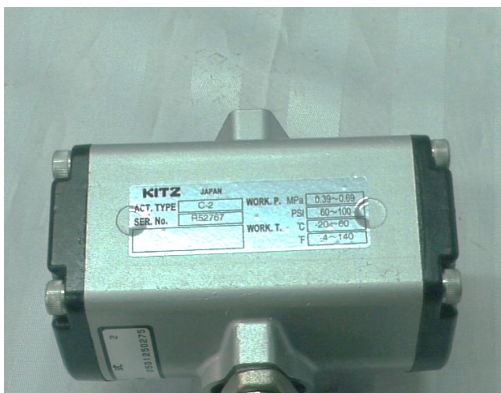

1.

品名	輸送系統用氣動球閥
廠牌	KITZ
型式	C-2, C-UTE 1 1/4
在庫	2 pcs
位置	Σ-25-2

2.

品名	輸送系統用氣動球閥
----	-----------

廠牌	KITZ
----	------

型式	C-2, C-TE 2
----	-------------

在庫	1 pc
----	------

位置	Σ-25-2
----	--------

3.

品名	輸送系統用氣動球閥
廠牌	NDV
型式	VPN1107NC DN-40
在庫	已售出