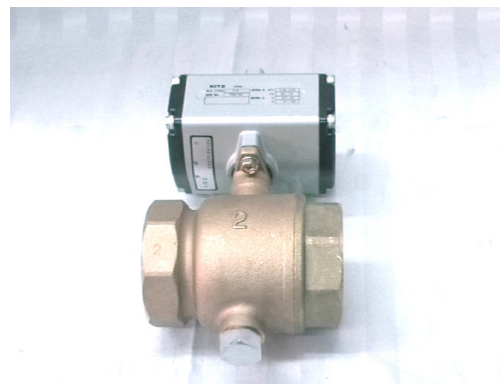

1.

品名	輸送系統用氣動球閥
廠牌	KITZ
型式	C-2, C-UTE 1 1/4
在庫	2 pcs
位置	Σ-25-2

2.

品名	輸送系統用氣動球閥
----	-----------

廠牌	KITZ
----	------

型式	C-2, C-TE 2
----	-------------

在庫	1 pc
----	------

位置	Σ-25-2
----	--------

3.

品名	輸送系統用氣動球閥
廠牌	NDV
型式	VPN1107NC DN-40
在庫	已售出