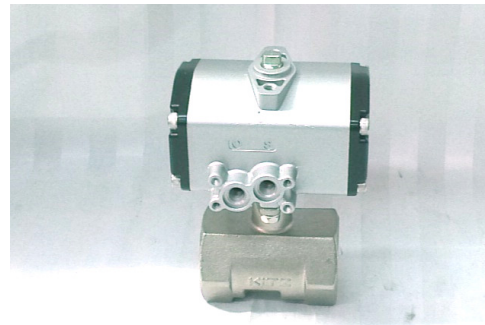

1.

品名	輸送系統用氣動球閥
廠牌	KITZ
型式	C-2, C-UTE 1 1/4
在庫	2 pcs
位置	Σ-25-2

2.

品名	輸送系統用氣動球閥
----	-----------

廠牌	KITZ
----	------

型式	C-2, C-TE 2
----	-------------

在庫	1 pc
----	------

位置	Σ-25-2
----	--------

3.

品名	輸送系統用氣動球閥
廠牌	NDV
型式	VPN1107NC DN-40
在庫	已售出