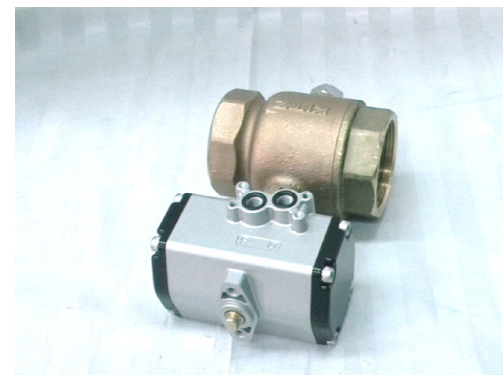

1.

品名	輸送系統用氣動球閥
廠牌	KITZ
型式	C-2, C-UTE 1 1/4
在庫	2 pcs
位置	Σ-25-2

2.

品名	輸送系統用氣動球閥
----	-----------

廠牌	KITZ
----	------

型式	C-2, C-TE 2
----	-------------

在庫	1 pc
----	------

位置	Σ-25-2
----	--------

3.

品名	輸送系統用氣動球閥
廠牌	NDV
型式	VPN1107NC DN-40
在庫	已售出