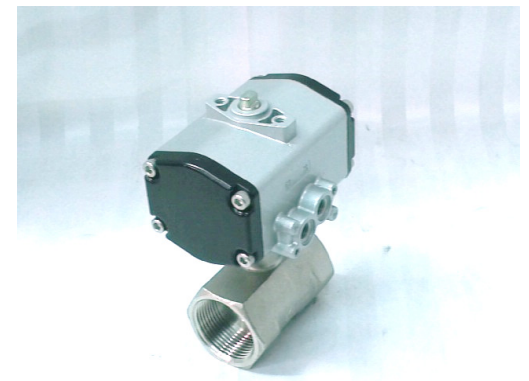

1.

品名	輸送系統用氣動球閥
廠牌	KITZ
型式	C-2, C-UTE 1 1/4
在庫	2 pcs
位置	Σ-25-2

2.

品名	輸送系統用氣動球閥
----	-----------

廠牌	KITZ
----	------

型式	C-2, C-TE 2
----	-------------

在庫	1 pc
----	------

位置	Σ-25-2
----	--------

3.

品名	輸送系統用氣動球閥
廠牌	NDV
型式	VPN1107NC DN-40
在庫	已售出