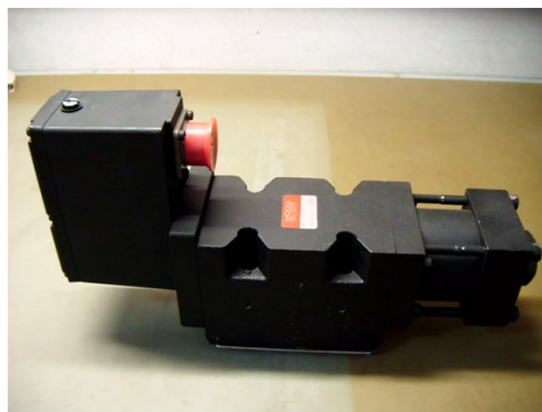

亞斯華科技有限公司

<http://askindex.com.tw>

Taiwan Technology
ASK INDEX

1. 品名	比例閥
廠牌	MOOG
型號	J661-172A
在庫	2 pcs
S/N	J0171 1Q98
	J2058 3Q03

2. 品名	比例閥
廠牌	MOOG
型號	J661-124
在庫	4 pcs
S/N	J0121
	J0497 4Q99
	J0412 3Q95
	J2013 2Q04

3. 品名	比例閥
廠牌	MOOG
型號	J661-335
在庫	2 pcs
S/N	J2010 3Q04

4. 品名	比例閥
廠牌	MOOG
型號	J634-307
在庫	1 pc
S/N	J0215 3Q98

5. 品名	比例閥
廠牌	TOKIMEC
型號	EPCG2-06-140-Y-11
在庫	1 pc