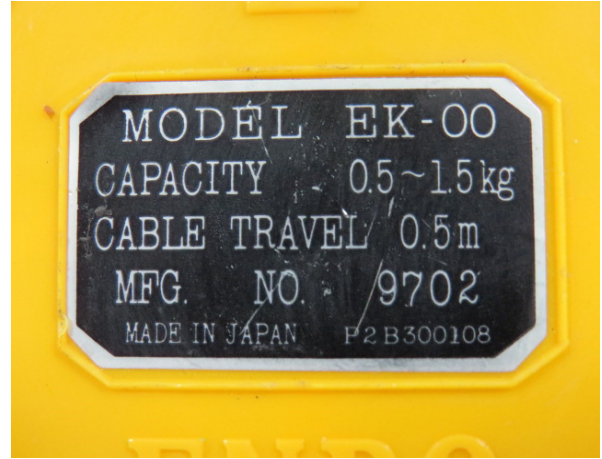

1. 品名	彈簧平衡器
	Spring Balancers
廠牌	Endo
Model	EWF-15, 9~15KG
Cable Travel	1.3m
數量	1只
放置場所	2D-4-4

2. 品名	彈簧平衡器
	Spring Balancers
廠牌	Endo
Model	EWS-3, 1.5~3KG
Cable Travel	1.3m
數量	已售出

3. 品名	彈簧平衡器
	Spring Balancers
廠牌	Endo
Model	EK-0, 0.5~1.5KG
Cable Travel	1m
數量	3只
放置場所	2D-4-4

4. 品名	彈簧平衡器
	Spring Balancers
廠牌	Endo
Model	EK-0 STR, 0~1.5KG
Cable Travel	1m
數量	已售出

5. 品名	彈簧平衡器
	Spring Balancers
廠牌	Endo
Model	EK-00, 0.5~1.5KG
Cable Travel	0.5m
數量	2只
放置場所	2D-4-4

6. 品名	彈簧平衡器
	Spring Balancers
廠牌	Toolmate
Model	KST-1000
Capacity	Min 0.6KG
	Max 1.2KG
數量	2只
放置場所	2D-4-4