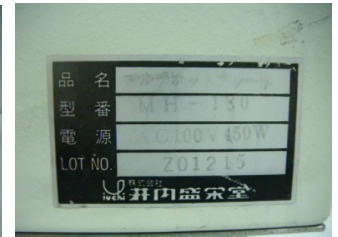

1. 品名	Multi Hotplate
廠牌	Iuchi
規格, 數量	MH-3 x 1 Pcs
規格, 數量	MH-180 x 3 Pcs
放置場所	F-1-1

2. 品名	Hotplate
廠牌	Thermolyne
規格	1900/HP-1914B
數量	1 pc
放置場所	F-1-1