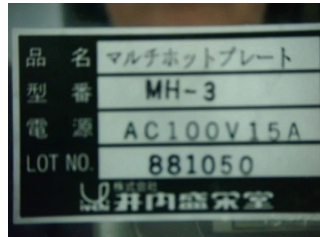

1. 品名	Multi Hotplate
廠牌	Iuchi
規格, 數量	MH-3 x 1 Pcs
規格, 數量	MH-180 x 3 Pcs
放置場所	F-1-1

2. 品名	Hotplate
廠牌	Thermolyne
規格	1900/HP-1914B
數量	1 pc
放置場所	F-1-1